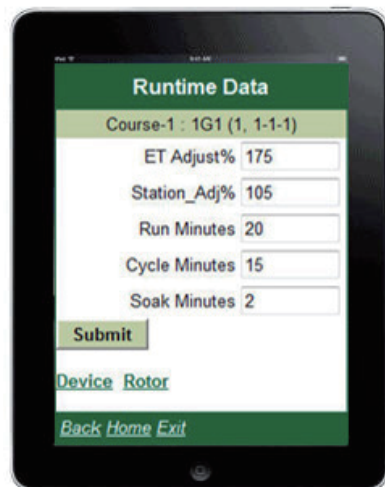

您可以执行命令来打开和关闭站点和程序。您可以查看程序和站点的状态，以查看它们是否正在运行，正在流出多少水，它们运行了多久等。您可以更改某一站点的程序启动时间或运行时间参数。可用选项取决于授权。

系统配置

- Windows XP或Windows 7, 32位
- 与SiteControl电脑连接
- 需要一个有上网功能并配有流量套餐的智能手机或平板电脑

功能对比

链接名称	同行
卫星站（区域）/站点	X
程序/日程	X
诊断功能	X
附加功能	X
警报记录	X
全部清除	X

附加功能

链接名称	同行
用水预算	X
需求流量	X
智能泵站	X
智能气象站	X
活动记录	X
在线用户	X

可用选项

	同行
程序	
执行	X
获得状态	X
编辑数据	X
日程	
执行	X
获得状态	X
编辑数据	X

软件要求

下列中央控制系统之一：

- 雨鸟SiteControl 4.2或更高版本
- 智能泵站附加功能需要购买可用于SiteControl系统的智能泵站选项, 以及一个可兼容的泵站。
- 中央控制系统电脑必须运行Windows XP或Windows 7, 32位。
- 需要与SiteControl系统电脑联网。