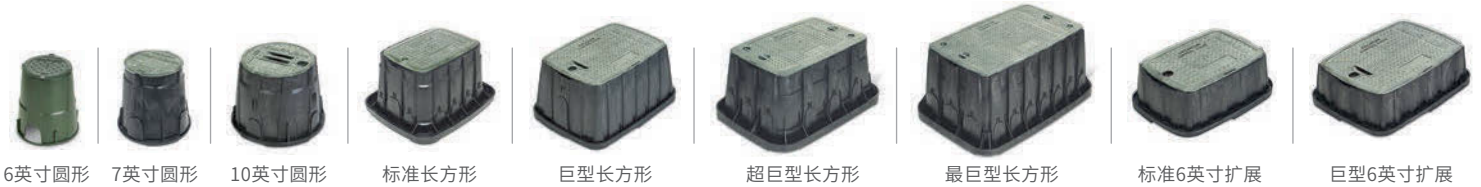

我们已为您代劳。

VB 标准系列

可靠真实的雨鸟®VB标准系列

项目需要商业级阀箱时，不妨看看雨鸟®VB标准系列阀箱。它们都具有丰富的业界领先功能，以确保强度、耐用性，以及快速安装。VB标准系列可节省时间、金钱，并减少计划外的维修。