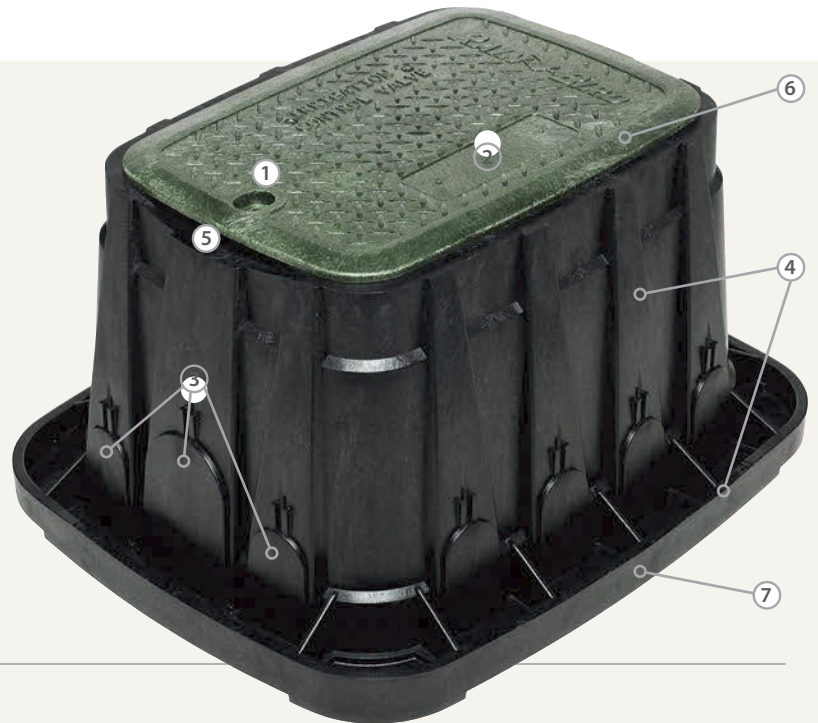

巨型6英寸扩展

雨鸟® PVB专业系列简介

我们全新的阀箱不但耐用并具有毋庸置疑的可靠性，而且性价比高。各种颜色和尺寸，让您具有更多的选择和项目扩展灵活性。

专业功能

雨鸟质量：我们的产品一直以更高的标准为目标，PVB专业系列也不例外。标准安装也值得拥有专业性能。

四种颜色：PVB专业系列具有绿色、黑色、茶色，可无缝融入到各种景观中。还有适用于再生水项目的紫色选项。

特点：从加固了的侧壁到提高了稳定性的底部法兰和防滑盖子，PVB专业系列按照我们的严格标准制造而成。

标准功能

- ① **无孔：** 智能无孔盖子设计，防止会使项目延迟或产生昂贵除虫费的，潜在的害虫和爬行动物进入。
- ② **领域标志*：** 便利的盖子标记区域，可轻松地贴上自定义标签，以推广承包商业务。
- ③ **更快速的安装：** VB标准系列设有易于拆卸的剔除口，简化了管道布局，无需回填土，减少了锯子的使用。
- ④ **坚固：** 宽法兰和VB标准系列的波纹边，提供最大的耐用性、抗压强度和重负荷下的稳定性。无需砖块固定阀箱。
- ⑤ **更快速的维护：** 铲起槽，方便快速地移除盖子。
- ⑥ **防止草坪设备损坏：** 斜面盖边缘隐藏阀箱。