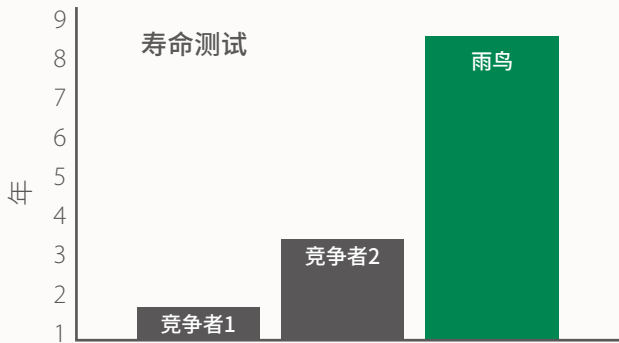

独家特色

逆向流设计防止灌溉泛滥，还有双重过滤系统，电磁阀线圈滤网，最大限度地防止砂石堵塞。

雨鸟 RAIN  BIRD®

优越性能一目了然。

日复一日，一季又一季，雨鸟电磁阀每次都能在预定时间打开和关闭。如果独一无二的可靠性仍未足够，雨鸟电磁阀与同行竞争的电磁阀相比，还有更多的功能，安装速度更快。难怪在几十年来，他们一直都是承包商的头号选择。

对比测试

我们的电磁阀比同行竞争的电磁阀寿命更长，不只是说说而已，我们还能得到证实。DV和DVF电磁阀至少有8.5年无故障寿命，比竞争者持久多达六年。*这只是您可放心使用雨鸟产品的再一个原因。

*电磁阀在正常条件下（110华氏度，20加仑/分钟，10.34巴）模拟运作7年。电磁阀运作7年，每年365天，每天3个周期，每个周期不超过30分钟，即7665个周期。

看看雨鸟电磁阀的竞争力。

特点	雨鸟 JTV电磁阀	同行竞争的电磁阀	雨鸟DV电磁阀	同行竞争的电磁阀	雨鸟DVF电磁阀	同行竞争的电磁阀
逆向流设计：若隔膜故障，电磁阀保持关闭状态，防止灌溉泛滥。	✓		✓		✓	
双重过滤系统，电磁阀线圈滤网和隔膜：最大限度地防止砂石堵塞导致故障而关闭。	✓		✓		✓	
结实的电磁阀：防止水滴和电涌的损害。	✓		✓		✓	
椭圆过滤器：60%更有效地防止砂石堵塞。	✓		✓		✓	
顶部设计：单个螺纹连接阀盖，可手动维修。	✓					
流量控制：市场上最有效的自清冲洗系统。					✓	✓
产品保修（年）	3	5 (只限电磁阀)	5	5 (只限电磁阀)	5	5 (只限电磁阀)