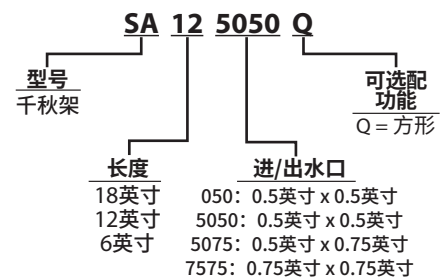

- 工作压力达80磅/平方英寸 (5.5巴)
- 冲击压力达240磅/平方英寸 (16.6巴)
- 温度达110°F (43°C)
- 最大流量为8加仑/分钟 (0.5升/秒)
- 流量为6加仑/分钟 (0.38升/秒) 时，压力损失为2.0磅/平方英寸 (0.14巴)

独特的雨鸟系统提供：
千秋架、马鞍形三通管和散射喷头。

如何订购

SA系列千秋架规格

型号	零件号	长度		进水口		出水口		备注
		美制	公制	美制	公制	美制	公制	
SA-6050-P	A48030P	6英寸	15.2厘米	1/2英寸	1.3厘米	1/2英寸	1.3厘米	托盘包装
SA-6050	A48030	6英寸	15.2厘米	1/2英寸	1.3厘米	1/2英寸	1.3厘米	-
SA-65050Q	A48070	6英寸	15.2厘米	1/2英寸	1.3厘米	1/2英寸	1.3厘米	方形
SA-65075	A48055	6英寸	15.2厘米	1/2英寸	1.3厘米	3/4英寸	1.9厘米	-
SA-125050	A48035	12英寸	30.5厘米	1/2英寸	1.3厘米	1/2英寸	1.3厘米	-
SA-125050Q	A48075	12英寸	30.5厘米	1/2英寸	1.3厘米	1/2英寸	1.3厘米	方形
SA-125075	A48045	12英寸	30.5厘米	1/2英寸	1.3厘米	3/4英寸	1.9厘米	-
SA-127575	A48050	12英寸	30.5厘米	3/4英寸	1.3厘米	3/4英寸	1.9厘米	-
SA-185050	A48065	18英寸	45.7厘米	1/2英寸	1.3厘米	1/2英寸	1.3厘米	-