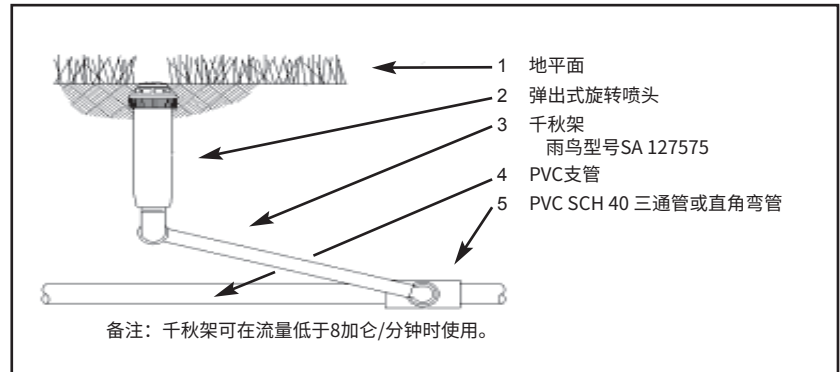

- 工作压力达80磅/平方英寸 (5.5巴)
- 冲击压力达240磅/平方英寸 (16.6巴)
- 温度达110°F (43°C)
- 最大流量为8加仑/分钟 (0.5升/秒)
- 流量为6加仑/分钟 (0.38升/秒) 时，压力损失为2.0磅/平方英寸 (0.14巴)

独特的雨鸟系统提供：
千秋架、马鞍形三通管和散射喷头。

如何订购

SA系列千秋架规格

型号	零件号	长度		进水口		出水口		备注
		美制	公制	美制	公制	美制	公制	
SA-6050-P	A48030P	6英寸	15.2厘米	1/2英寸	1.3厘米	1/2英寸	1.3厘米	托盘包装
SA-6050	A48030	6英寸	15.2厘米	1/2英寸	1.3厘米	1/2英寸	1.3厘米	-
SA-65050Q	A48070	6英寸	15.2厘米	1/2英寸	1.3厘米	1/2英寸	1.3厘米	方形
SA-65075	A48055	6英寸	15.2厘米	1/2英寸	1.3厘米	3/4英寸	1.9厘米	-
SA-125050	A48035	12英寸	30.5厘米	1/2英寸	1.3厘米	1/2英寸	1.3厘米	-
SA-125050Q	A48075	12英寸	30.5厘米	1/2英寸	1.3厘米	1/2英寸	1.3厘米	方形
SA-125075	A48045	12英寸	30.5厘米	1/2英寸	1.3厘米	3/4英寸	1.9厘米	-
SA-127575	A48050	12英寸	30.5厘米	3/4英寸	1.3厘米	3/4英寸	1.9厘米	-
SA-185050	A48065	18英寸	45.7厘米	1/2英寸	1.3厘米	1/2英寸	1.3厘米	-

规格

SA系列 - 千秋架

千秋架应作为灵活的摆动接头，用于进水口为0.5英寸（1.3厘米）和0.75英寸（1.9厘米）的喷头。

管道应为灵活的，由线状低密度聚乙烯材料构成的黑色管道。管道壁厚应为0.09英寸。内径应为0.49英寸。管件应采用抗紫外线的热塑材料。型号和标志应伴随管道的长度。

千秋架的工作压力应为80磅/平方英寸，温度为110°F（5.5巴，43°C）。千秋架应由美国加州格伦多拉市的雨鸟公司制造。