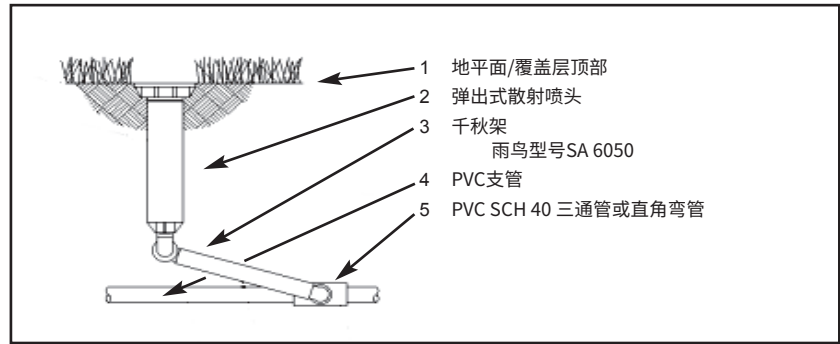

- 工作压力达80磅/平方英寸 (5.5巴)
- 冲击压力达240磅/平方英寸 (16.6巴)
- 温度达110°F (43°C)
- 最大流量为8加仑/分钟 (0.5升/秒)
- 流量为6加仑/分钟 (0.38升/秒) 时，压力损失为2.0磅/平方英寸 (0.14巴)

独特的雨鸟系统提供：
千秋架、马鞍形三通管和散射喷头。

如何订购

SA系列千秋架规格

型号	零件号	长度		进水口		出水口		备注
		美制	公制	美制	公制	美制	公制	
SA-6050-P	A48030P	6英寸	15.2厘米	1/2英寸	1.3厘米	1/2英寸	1.3厘米	托盘包装
SA-6050	A48030	6英寸	15.2厘米	1/2英寸	1.3厘米	1/2英寸	1.3厘米	-
SA-65050Q	A48070	6英寸	15.2厘米	1/2英寸	1.3厘米	1/2英寸	1.3厘米	方形
SA-65075	A48055	6英寸	15.2厘米	1/2英寸	1.3厘米	3/4英寸	1.9厘米	-
SA-125050	A48035	12英寸	30.5厘米	1/2英寸	1.3厘米	1/2英寸	1.3厘米	-
SA-125050Q	A48075	12英寸	30.5厘米	1/2英寸	1.3厘米	1/2英寸	1.3厘米	方形
SA-125075	A48045	12英寸	30.5厘米	1/2英寸	1.3厘米	3/4英寸	1.9厘米	-
SA-127575	A48050	12英寸	30.5厘米	3/4英寸	1.3厘米	3/4英寸	1.9厘米	-
SA-185050	A48065	18英寸	45.7厘米	1/2英寸	1.3厘米	1/2英寸	1.3厘米	-

规格

SA系列 - 千秋架

千秋架应作为灵活的摆动接头，用于进水口为0.5英寸（1.3厘米）和0.75英寸（1.9厘米）的喷头。

管道应为灵活的，由线状低密度聚乙烯材料构成的黑色管道。管道壁厚应为0.09英寸。内径应为0.49英寸。管件应采用抗紫外线的热塑材料。型号和标志应伴随管道的长度。

千秋架的工作压力应为80磅/平方英寸，温度为110°F（5.5巴，43°C）。千秋架应由美国加州格伦多拉市的雨鸟公司制造。