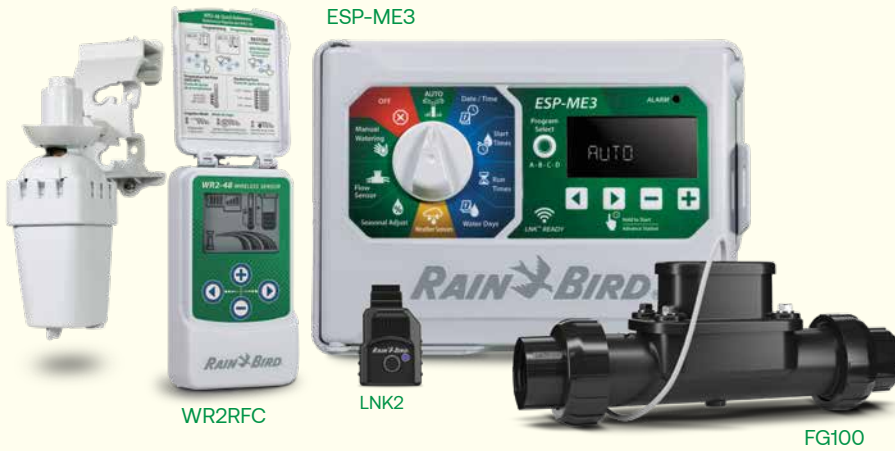

BEST FOR

RESIDENTIAL &
LIGHT COMMERCIAL
APPLICATIONS

兼具性价比，前瞻性及精准度

一种节水 新标准 成为可能

重新定义流量传感

旨在节水更简单，更实惠，更简易使用而设计。

FG100 确保所有人都可以使用先进的流量传感技术。不用复杂安装，特殊设备或持续维护，FG100 使您能够轻松节约用水和保护财产。

节约时间和 减少投入

FG100特点是简单安装及维护，不需要额外的材料和费用。

防止损坏

快速查明问题，以节约用水，保护财产，加强景观，并与您的客户建立良好的关系。

业内的高价值产品

为业主配备精确且具有性价比的流量传感来预防泄漏。

FG100 流量传感器

一站式灌溉解决方案

即使季节更替，雨鸟产品的完美搭配也能很容易的维持一个美丽庭院和其健康的灌溉系统。

极具便利性

- 精准，行业领导性的流量监测
- 输入K值和偏移量能与其他控制器兼容
- 可使用18#线缆连接
- 接口有螺纹或承插两种方式可选

可以多节水 35%*

独立研究证实，流量传感在系统的整个使用寿命内都可以节约用水。

*来源: 用于管理大型住宅小区和提高灌溉效率的无线和有线流量传感器和专用分支流量计报告。

联系您当地雨鸟销售代表/分销商可获得更多资讯，用雨鸟的智能化产品来保护您的庭院。

1-800-RAINBIRD

Rainbird.com

智能灌溉更简易

- 对站点设置高/低临界流量值的警报
- 启用可选推送通知
- 每个站点灌溉流量的图标直观表示流量的高/低或学习状态。
- 关闭有问题的站点
- 流量报告显示每月用水量和调整后的节水图表。

实时流量监控可在雨鸟App上查看

扫描查看
更多

观看设置
视频